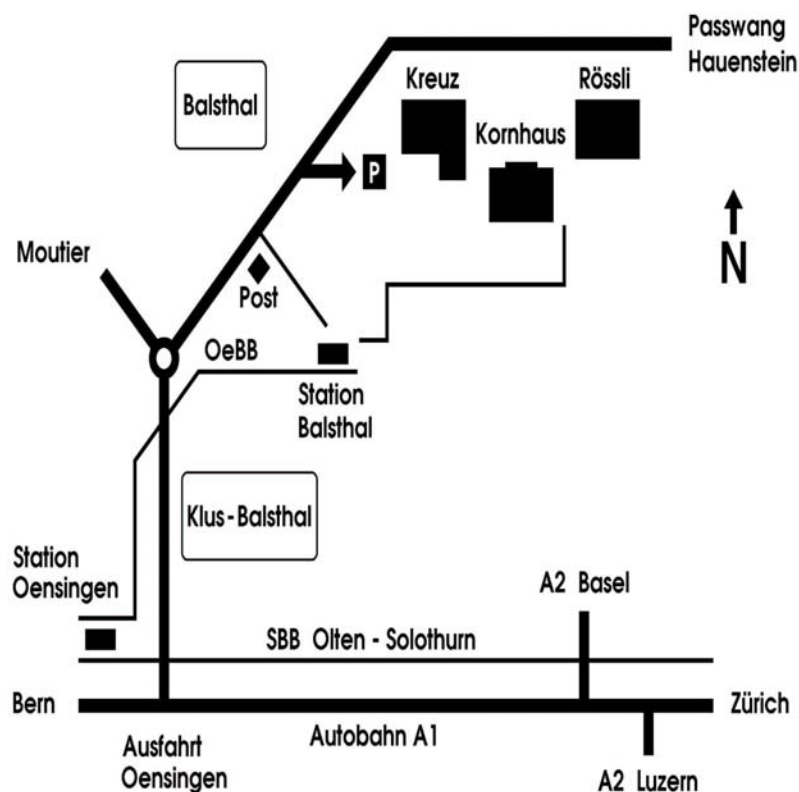

Unsere Wege kreuzen sich ganz einfach:

Per Auto: Autobahn A1 Zürich-Bern, Ausfahrt Oensingen: 5,3 km bis zum Hotel 50 Minuten von Zürich und 40 Minuten von Bern, Basel, Luzern

Per Bahn: *SBB-Oensingen*
Halbstündlicher Schnellzugshalt Strecke Zürich-Lausanne mit Direktanschluss OeBB nach Balsthal. Bahnhof - Hotel 400 Meter oder ein Bushalt (Amtshaus).